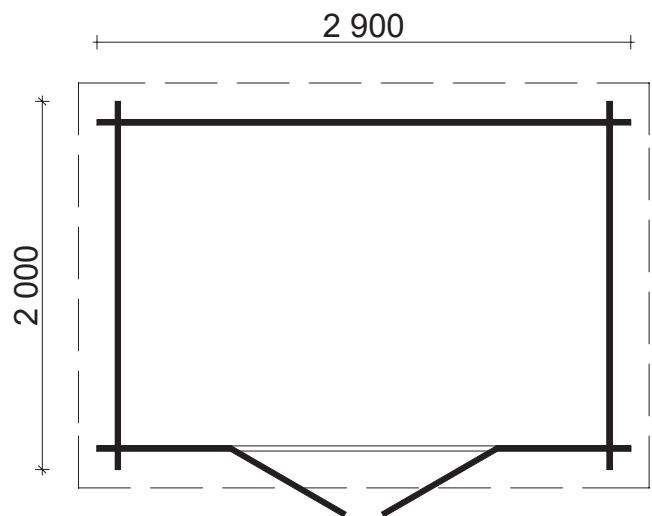

# GLORIA-A

290 × 200 cm

270 × 180 cm

28 mm

- D Alle angegebenen Maße sind ca.-Maße  
GB All dimensions are approximate !  
NL Alle maten zijn circa maten  
NO Alle vedlagte mål er ca !  
E ¡Todas las dimensiones son aproximadas!  
PT Todas as dimensões são aproximadas!  
PL Wszystkie wymiary są przybliżone  
EST Kõik mõõdud on ligilähedased.  
IT Tutte le misure indicate sono circa  
DK alle angivne mål er ca.-mål  
S samtliga mått är ungefärliga  
FR Toutes les dimensions fournies sont approximatives

# GLORIA - A 28 mm

290 x 200 cm

		mm	mm	x
01		45x70	2700	4
02		28x57	2900	1
03			730	2
04		28x114	2900	15
05			2000	32
06			730	34
11	Gable 		2000	2
12		28x114	3100	2
13		40x120	3100	1
14-1		18x90	2220	2
14-2			3140	2
15-1		18x44	2220	2
15-2			3140	1
17		18x110	2220	29+1
18		18x110	1740	24+1
19		25x36	3100	2
23	Baseboard		ca. 8,8 m	
24-1		20x38	2010	2
24-2			1770	2
20	1425x1955 			1

# GLORIA - A 28 mm

290 x 200 cm

25-1			4,0x40	60
25-2			4,0x50	270
26-1			5,0x70	15
26-2			6,0x140	25
27			1,4x35	25
28	Bolt M 8 x 60, nut, washer			12
29	Hitblock		300-400	3

# GLORIA - A 28 mm

290 x 200 cm