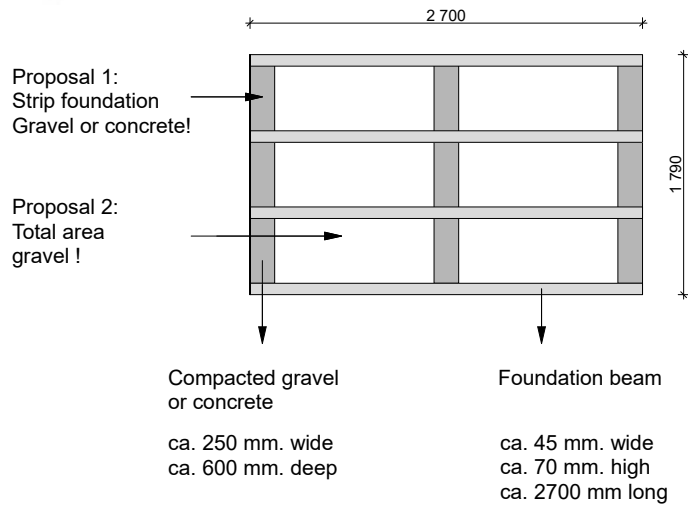

# GLORIA-A

290 × 200 cm

270 × 180 cm

28 mm

- D Alle angegebenen Maße sind ca.-Maße  
GB All dimensions are approximate !  
NL Alle maten zijn circa maten  
NO Alle vedlagte mål er ca !  
E ¡Todas las dimensiones son aproximadas!  
PT Todas as dimensões são aproximadas!  
PL Wszystkie wymiary są przybliżone  
EST Kõik mõõdud on ligilähedased.  
IT Tutte le misure indicate sono circa  
DK alle angivne mål er ca.-mål  
S samtliga mått är ungefärliga  
FR Toutes les dimensions fournies sont approximatives

# GLORIA - A 28 mm

290 x 200 cm

		mm	mm	x
01		45x70	2700	4
02		28x57	2900	1
03			730	2
04		28x114	2900	15
05			2000	32
06			730	34
11	Gable 		2000	2
12		28x114	3100	2
13		40x120	3100	1
14-1		18x90	2220	2
14-2			3140	2
15-1		18x44	2220	2
15-2			3140	1
17		18x110	2220	29+1
18		18x110	1740	24+1
19		25x36	3100	2
23	Baseboard		ca. 8,8 m	
24-1		20x38	2010	2
24-2			1770	2
20	1425x1955 			1

# GLORIA - A 28 mm

290 x 200 cm

25-1			4,0x40	60
25-2			4,0x50	270
26-1			5,0x70	15
26-2			6,0x140	25
27			1,4x35	25
28	Bolt M 8 x 60, nut, washer			12
29	Hitblock		300-400	3

# GLORIA - A 28 mm

290 x 200 cm