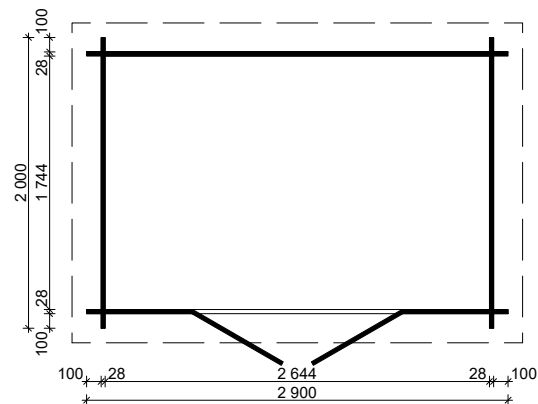

# GLORIA-A

290 × 200 cm

270 × 180 cm

28 mm

- D Alle angegebenen Maße sind ca.-Maße  
GB All dimensions are approximate !  
NL Alle maten zijn circa maten  
NO Alle vedlagte mål er ca !  
E ¡Todas las dimensiones son aproximadas!  
PT Todas as dimensões são aproximadas!  
PL Wszystkie wymiary są przybliżone  
EST Kõik mõõdud on ligilähedased.  
IT Tutte le misure indicate sono circa  
DK alle angivne mål er ca.-mål  
S samtliga mått är ungefärliga  
FR Toutes les dimensions fournies sont approximatives

# GLORIA - A 28 mm

290 x 200 cm

		mm	mm	x
01		45x70	2700	4
02		28x57	2900	1
03			730	2
04		28x114	2900	15
05			2000	32
06			730	34
11	Gable 		2000	2
12		28x114	3100	2
13		40x120	3100	1
14-1		18x90	2220	2
14-2			3140	2
15-1		18x44	2220	2
15-2			3140	1
17		18x110	2220	29+1
18		18x110	1740	24+1
19		25x36	3100	2
23	Baseboard		ca. 8,8 m	
24-1		20x38	2010	2
24-2			1770	2
20	1425x1955 			1

# GLORIA - A 28 mm

290 x 200 cm

25-1			4,0x40	60
25-2			4,0x50	270
26-1			5,0x70	15
26-2			6,0x140	25
27			1,4x35	25
28	Bolt M 8 x 60, nut, washer			12
29	Hitblock		300-400	3

# GLORIA - A 28 mm

290 x 200 cm